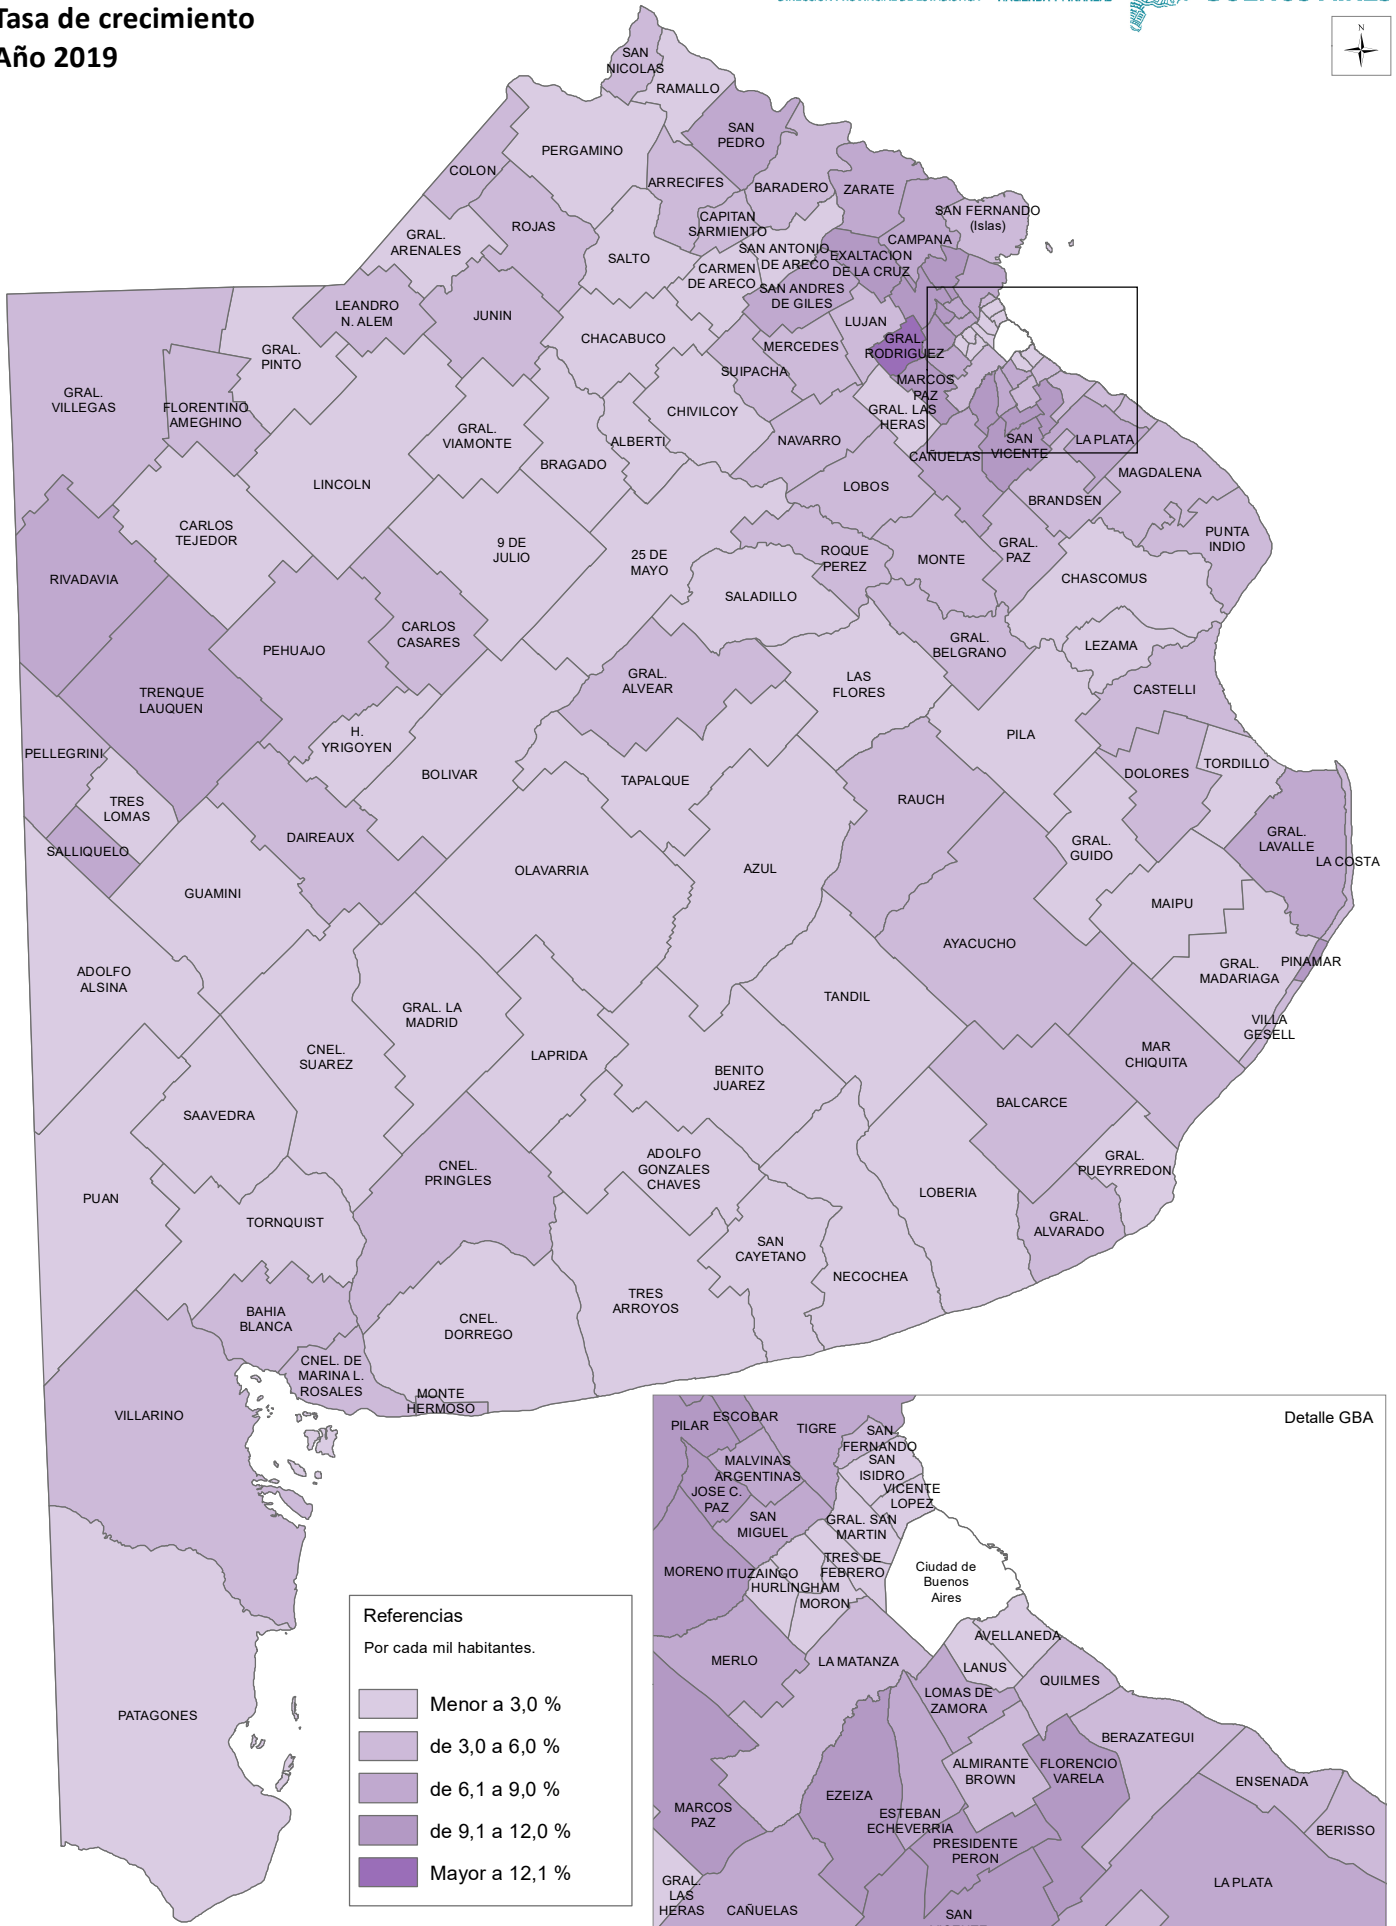

Tasa de crecimiento Año 2019

Referencias	
Por cada mil habitantes.	
Menor a 3,0 %	(Lightest purple)
de 3,0 a 6,0 %	(Light purple)
de 6,1 a 9,0 %	(Medium purple)
de 9,1 a 12,0 %	(Dark purple)
Mayor a 12,1 %	(Darkest purple)