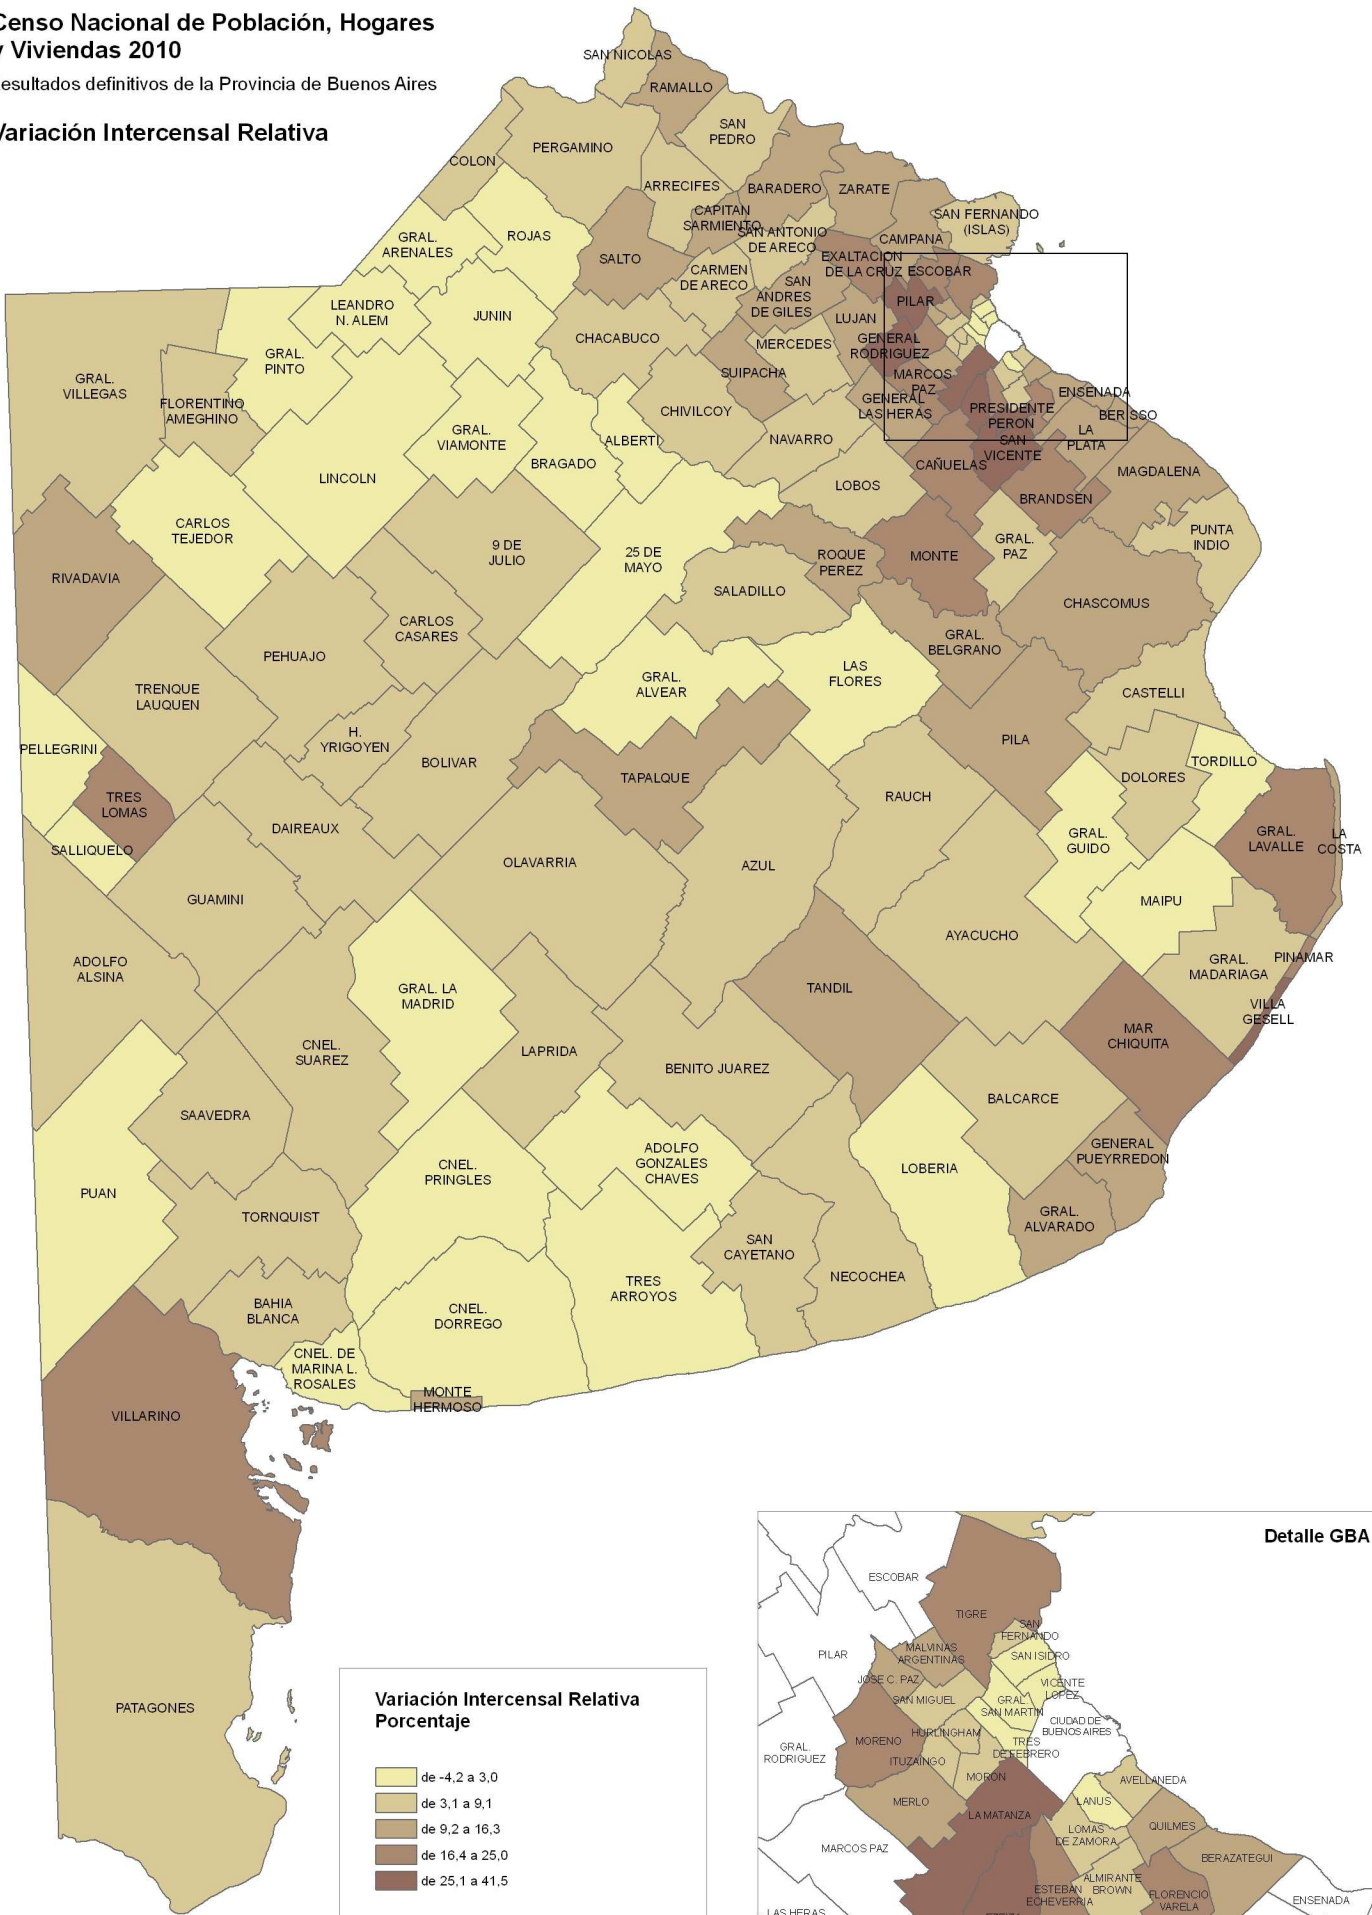

PROVINCIA DE BUENOS AIRES

Censo Nacional de Población, Hogares y Viviendas 2010

Resultados definitivos de la Provincia de Buenos Aires

Variación Intercensal Relativa

Variación Intercensal Relativa Porcentaje

- de -4,2 a 3,0
- de 3,1 a 9,1
- de 9,2 a 16,3
- de 16,4 a 25,0
- de 25,1 a 41,5

Detalle GBA