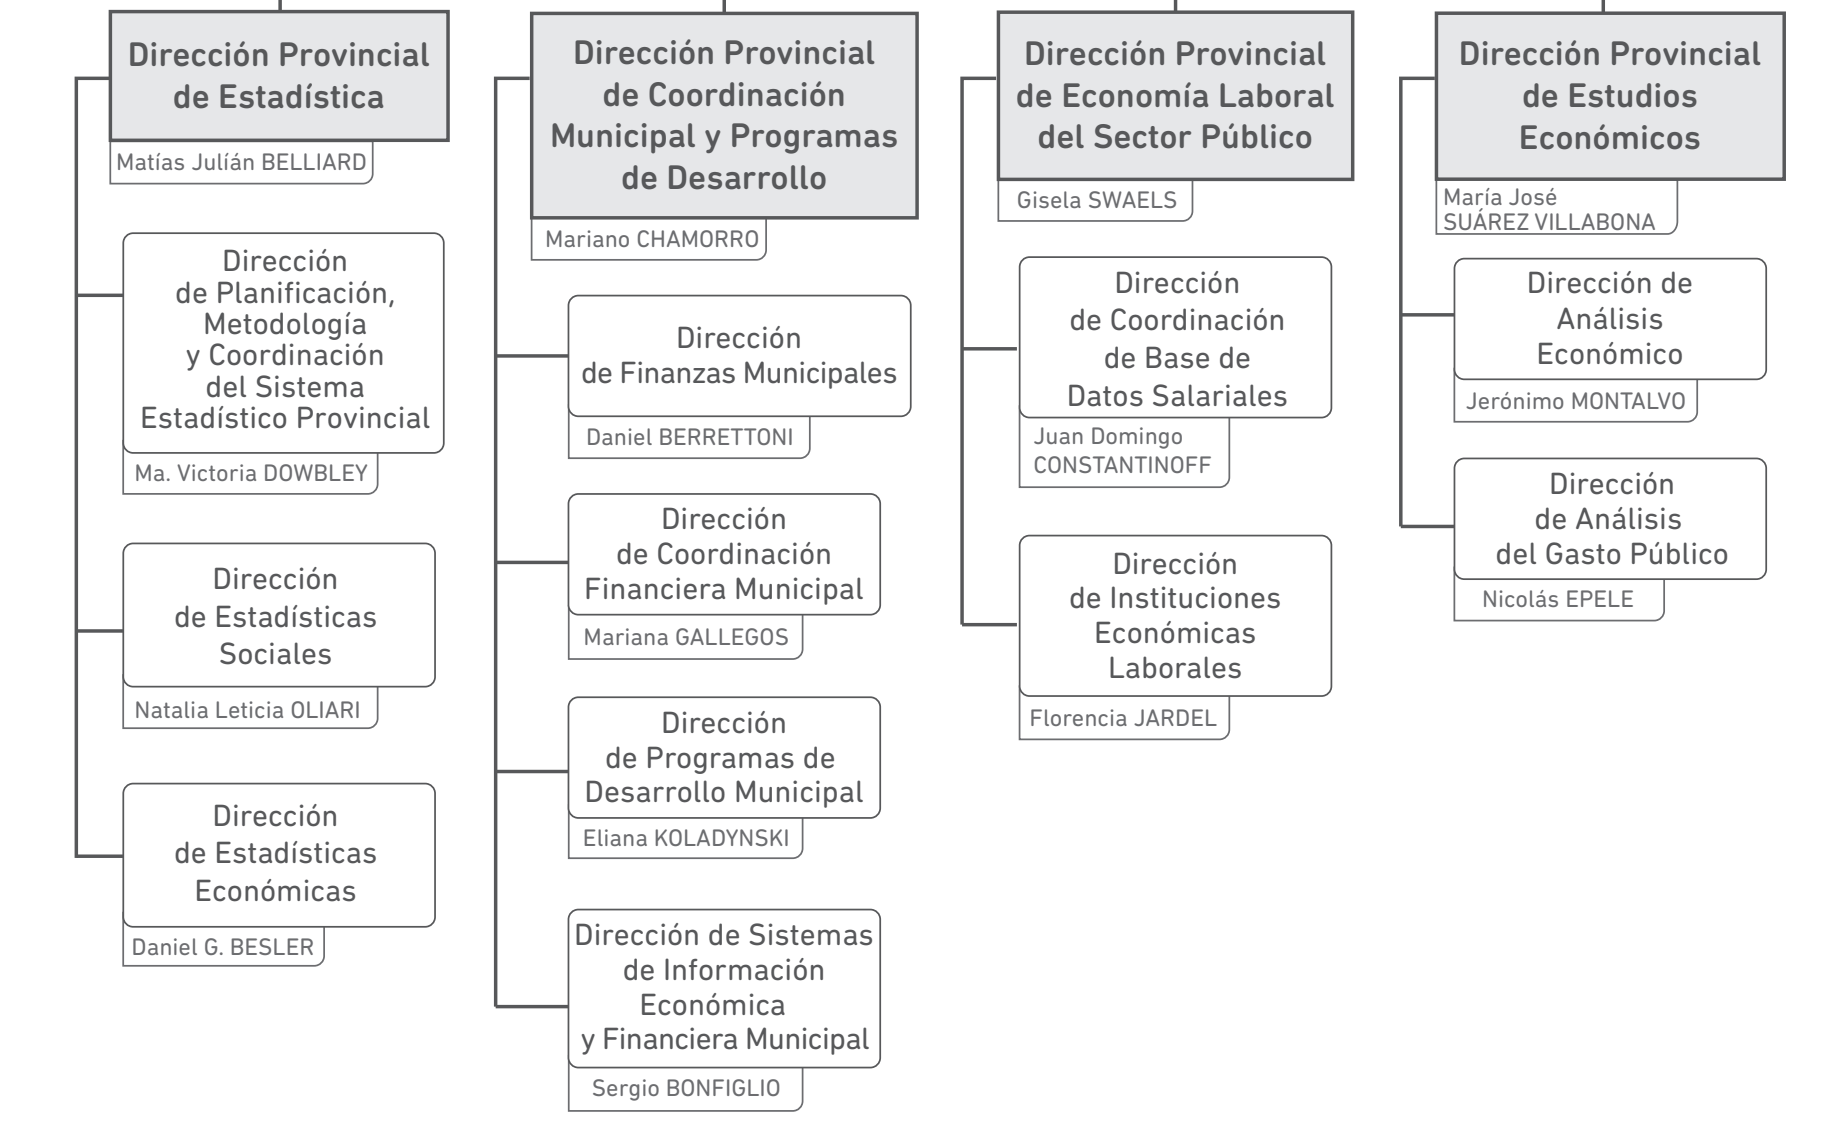

PODER EJECUTIVO DE LA PROVINCIA DE BUENOS AIRES

MINISTERIO DE ECONOMÍA

Damián BONARI

Jefe de Gabinete de Asesores

Tribunal Fiscal de Apelación

Subsecretaría de Hacienda

Gabinete

Subsecretaría de Política y Coordinación Económica

Gabinete

Subsecretaría de Finanzas

Gabinete

Subsecretaría de Gestión Técnica y Legal

Gabinete

Unidad de Comunicación Institucional
Mauro BECERRA