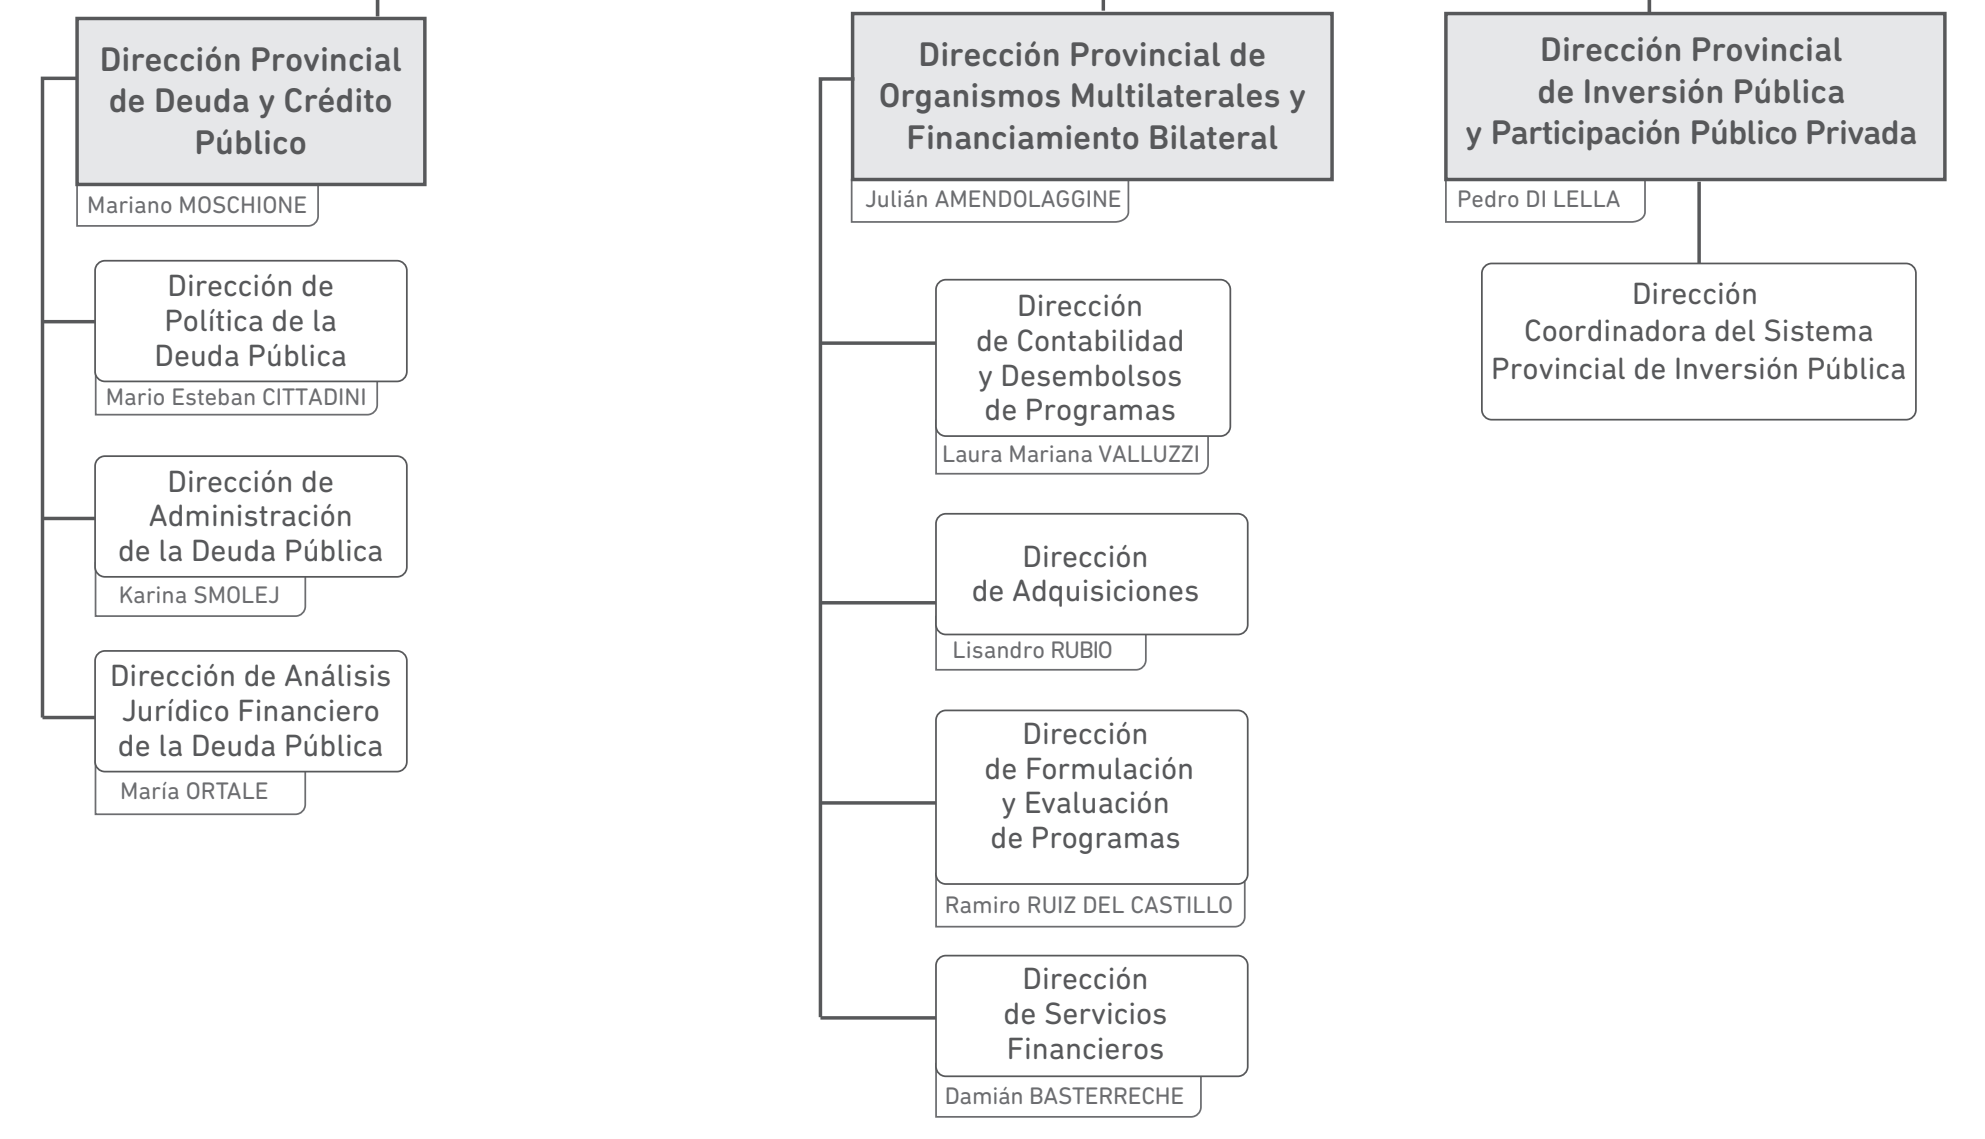

PODER EJECUTIVO DE LA PROVINCIA DE BUENOS AIRES

**MINISTERIO DE ECONOMÍA**

Damián BONARI

Jefe de Gabinete de Asesores

Tribunal Fiscal de Apelación

**Subsecretaría de Hacienda**

Gabinete

**Subsecretaría de Política y Coordinación Económica**

Gabinete

**Subsecretaría de Finanzas**

Gabinete

**Subsecretaría de Gestión Técnica y Legal**

Gabinete

**Unidad de Comunicación Institucional**  
Mauro BECERRA