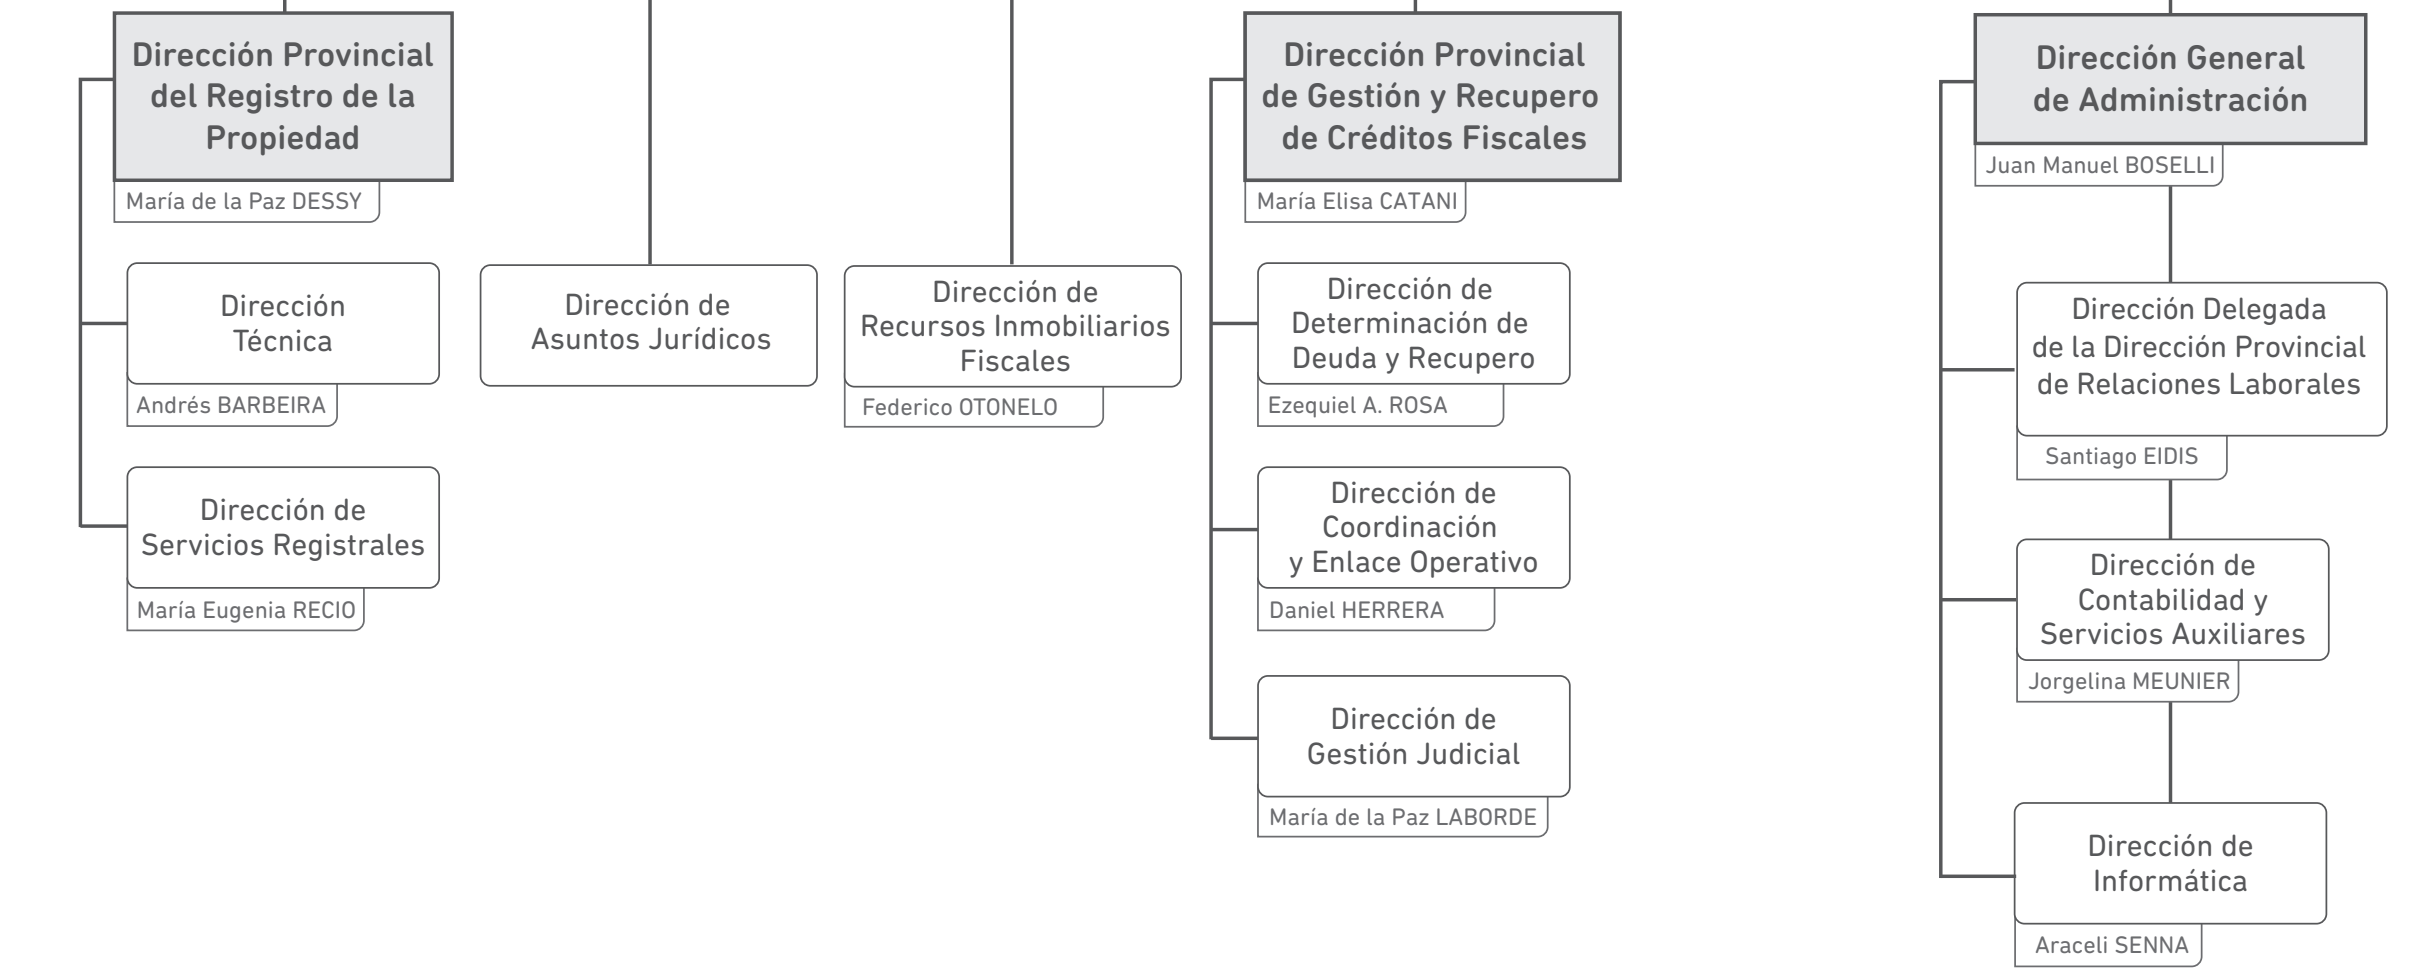

PODER EJECUTIVO DE LA PROVINCIA DE BUENOS AIRES

**MINISTERIO DE ECONOMÍA**

Damián BONARI

Jefe de Gabinete de Asesores

Tribunal Fiscal de Apelación

**Subsecretaría de Hacienda**

Gabinete

**Subsecretaría de Política y Coordinación Económica**

Gabinete

**Subsecretaría de Finanzas**

Gabinete

**Subsecretaría de Gestión Técnica y Legal**

Gabinete

**Unidad de Comunicación Institucional**  
Mauro BECERRA