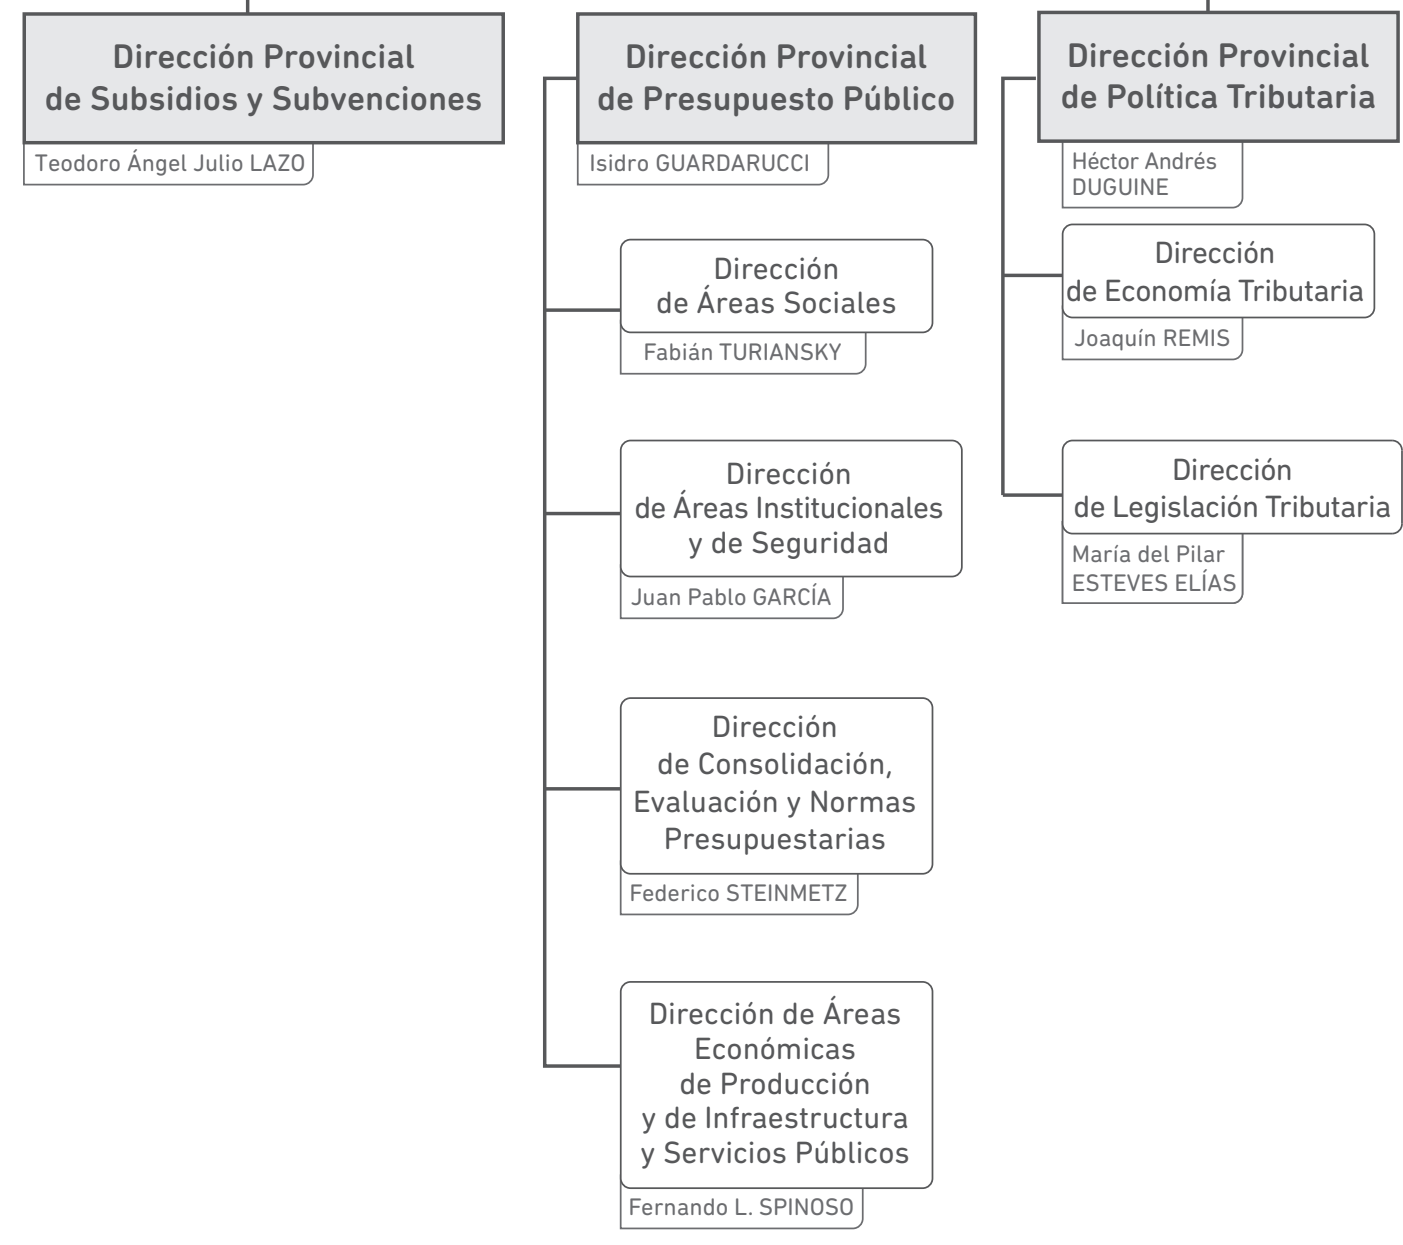

PODER EJECUTIVO DE LA PROVINCIA DE BUENOS AIRES

**MINISTERIO DE ECONOMÍA**

Damián BONARI

Jefe de Gabinete de Asesores

Tribunal Fiscal de Apelación

**Subsecretaría de Hacienda**

Gabinete

**Subsecretaría de Política y Coordinación Económica**

Gabinete

**Subsecretaría de Finanzas**

Gabinete

**Subsecretaría de Gestión Técnica y Legal**

Gabinete

**Unidad de Comunicación Institucional**  
Mauro BECERRA