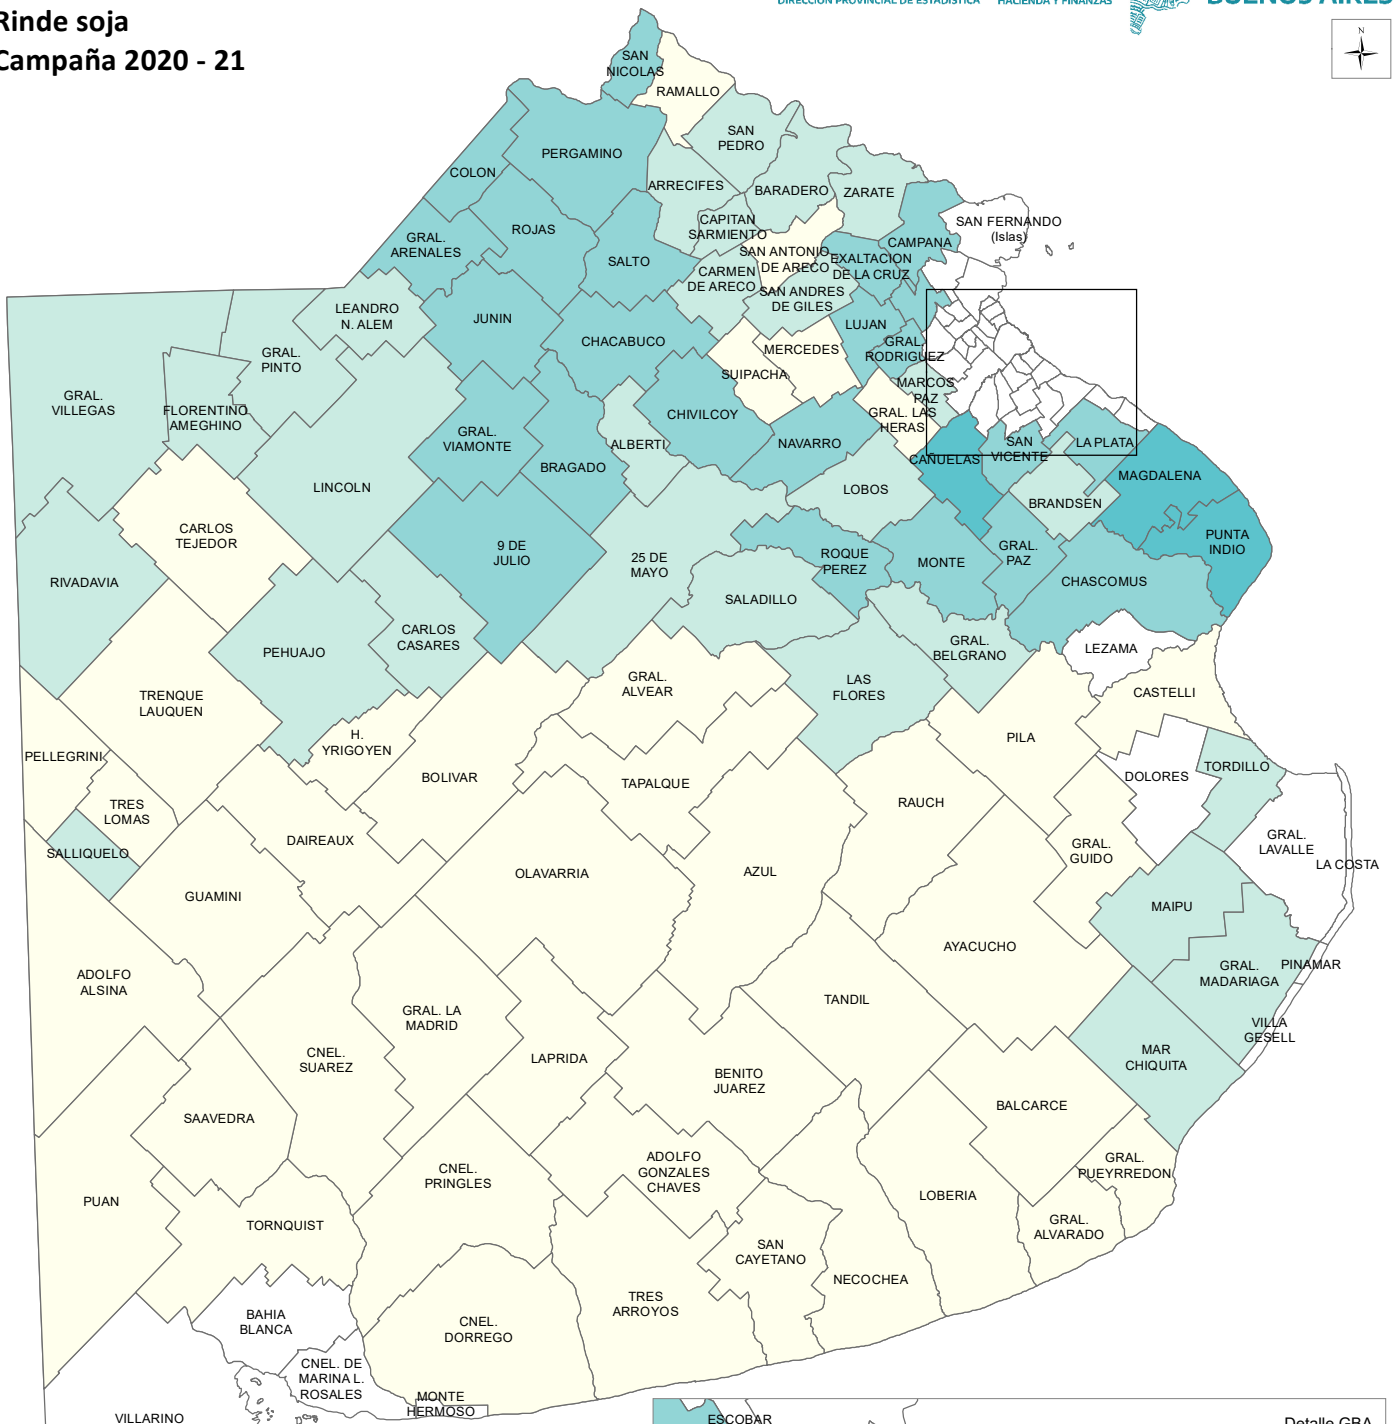

Rinde soja Campaña 2020 - 21

Referencias	
Kilogramos por hectárea	
Menor a 2.500	[Lightest yellow color]
de 2.500 a 3.000	[Light green color]
de 3.001 a 3.500	[Medium green color]
de 3.501 a 4.000	[Dark green color]
Mayor a 4.001	[Darkest green color]
Sin dato	[White color]