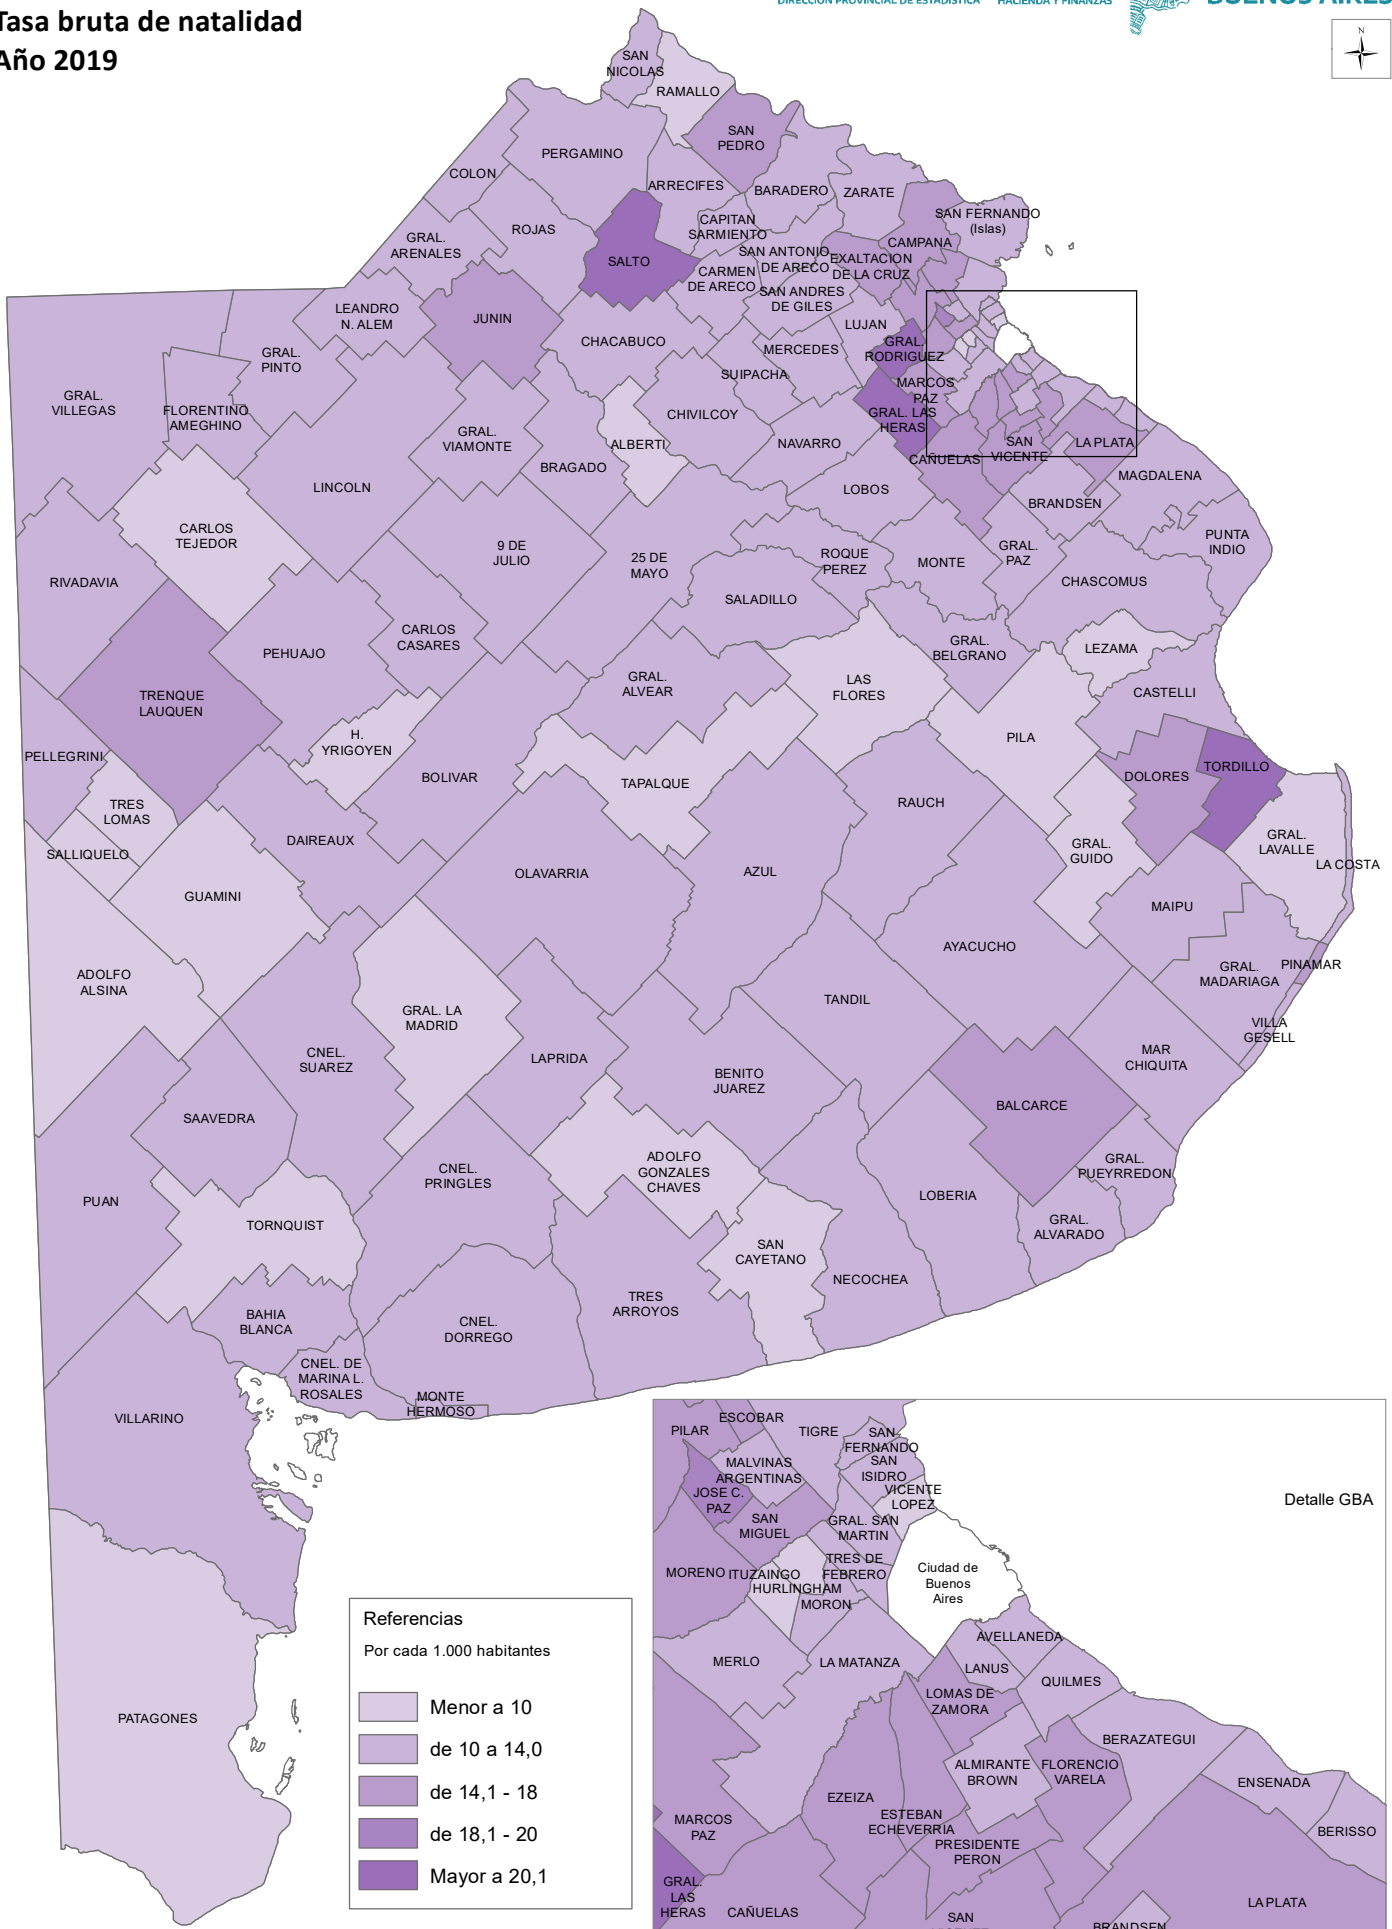

# Tasa bruta de natalidad Año 2019

Referencias	
Por cada 1.000 habitantes	
Menor a 10	(Lightest purple)
de 10 a 14,0	(Light purple)
de 14,1 - 18	(Medium purple)
de 18,1 - 20	(Dark purple)
Mayor a 20,1	(Darkest purple)