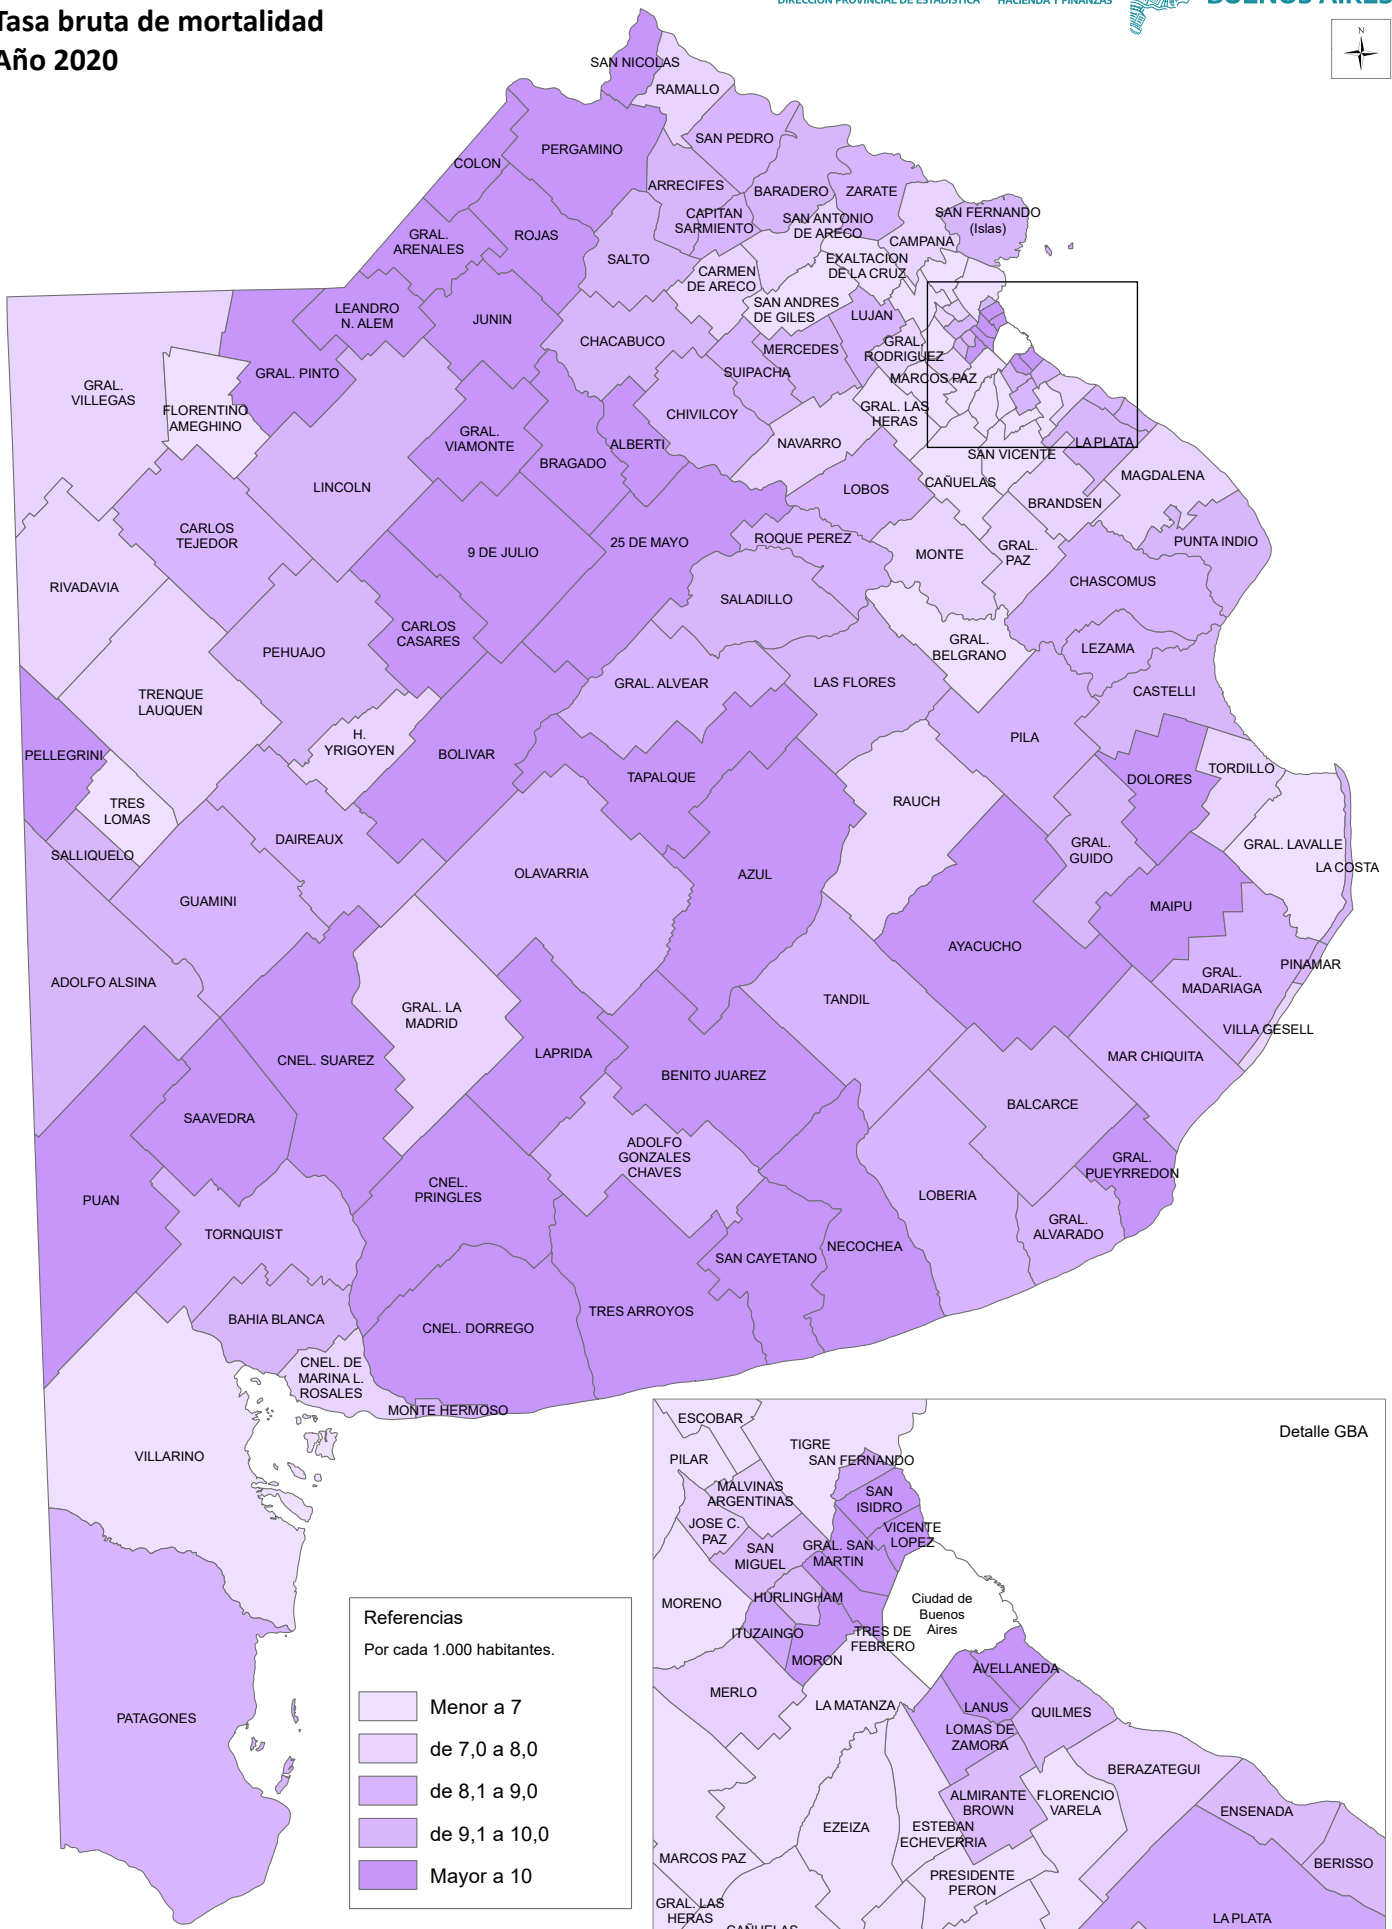

# Tasa bruta de mortalidad Año 2020

**Referencias**  
Por cada 1.000 habitantes.

|               |
|---------------|
| Menor a 7     |
| de 7,0 a 8,0  |
| de 8,1 a 9,0  |
| de 9,1 a 10,0 |
| Mayor a 10    |