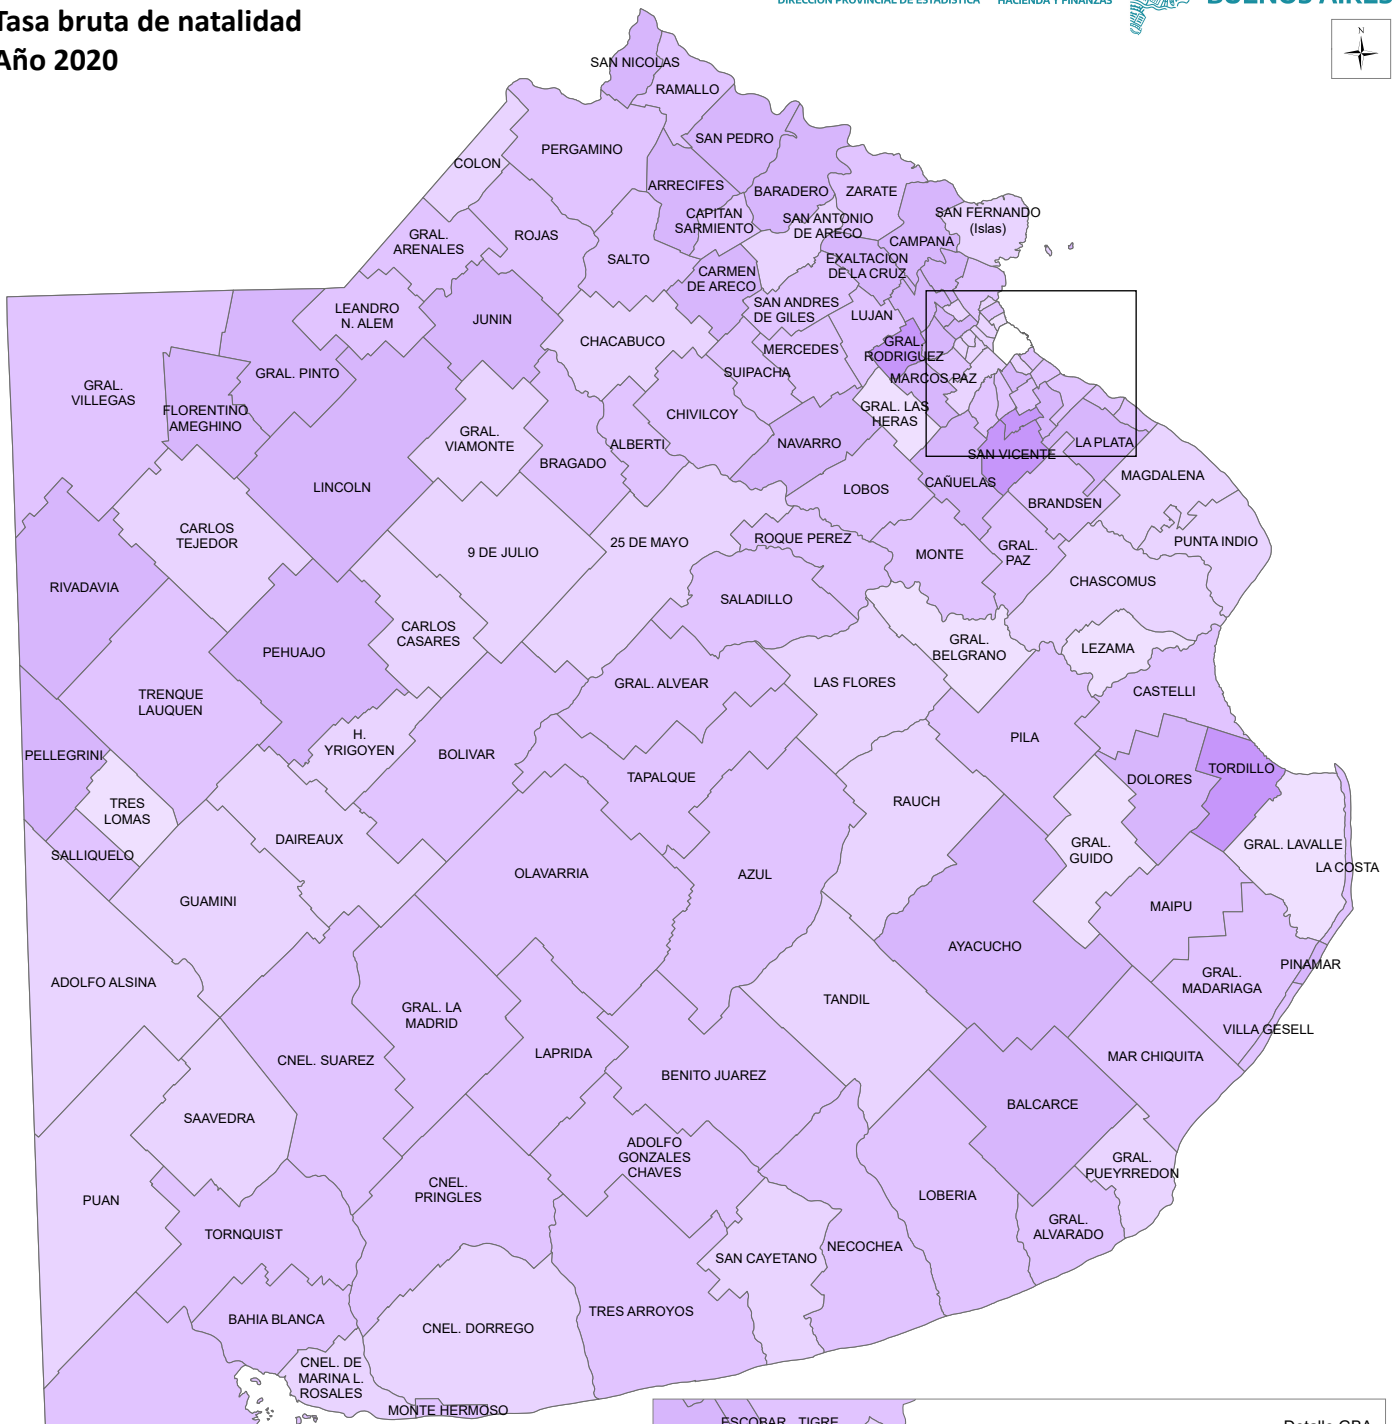

Tasa bruta de natalidad Año 2020

Referencias

Por cada 1.000 habitantes

Menor a 8
de 8 a 10,0
de 10,1 a 12,0
de 12,01 a 15,0
Mayor a 15,1