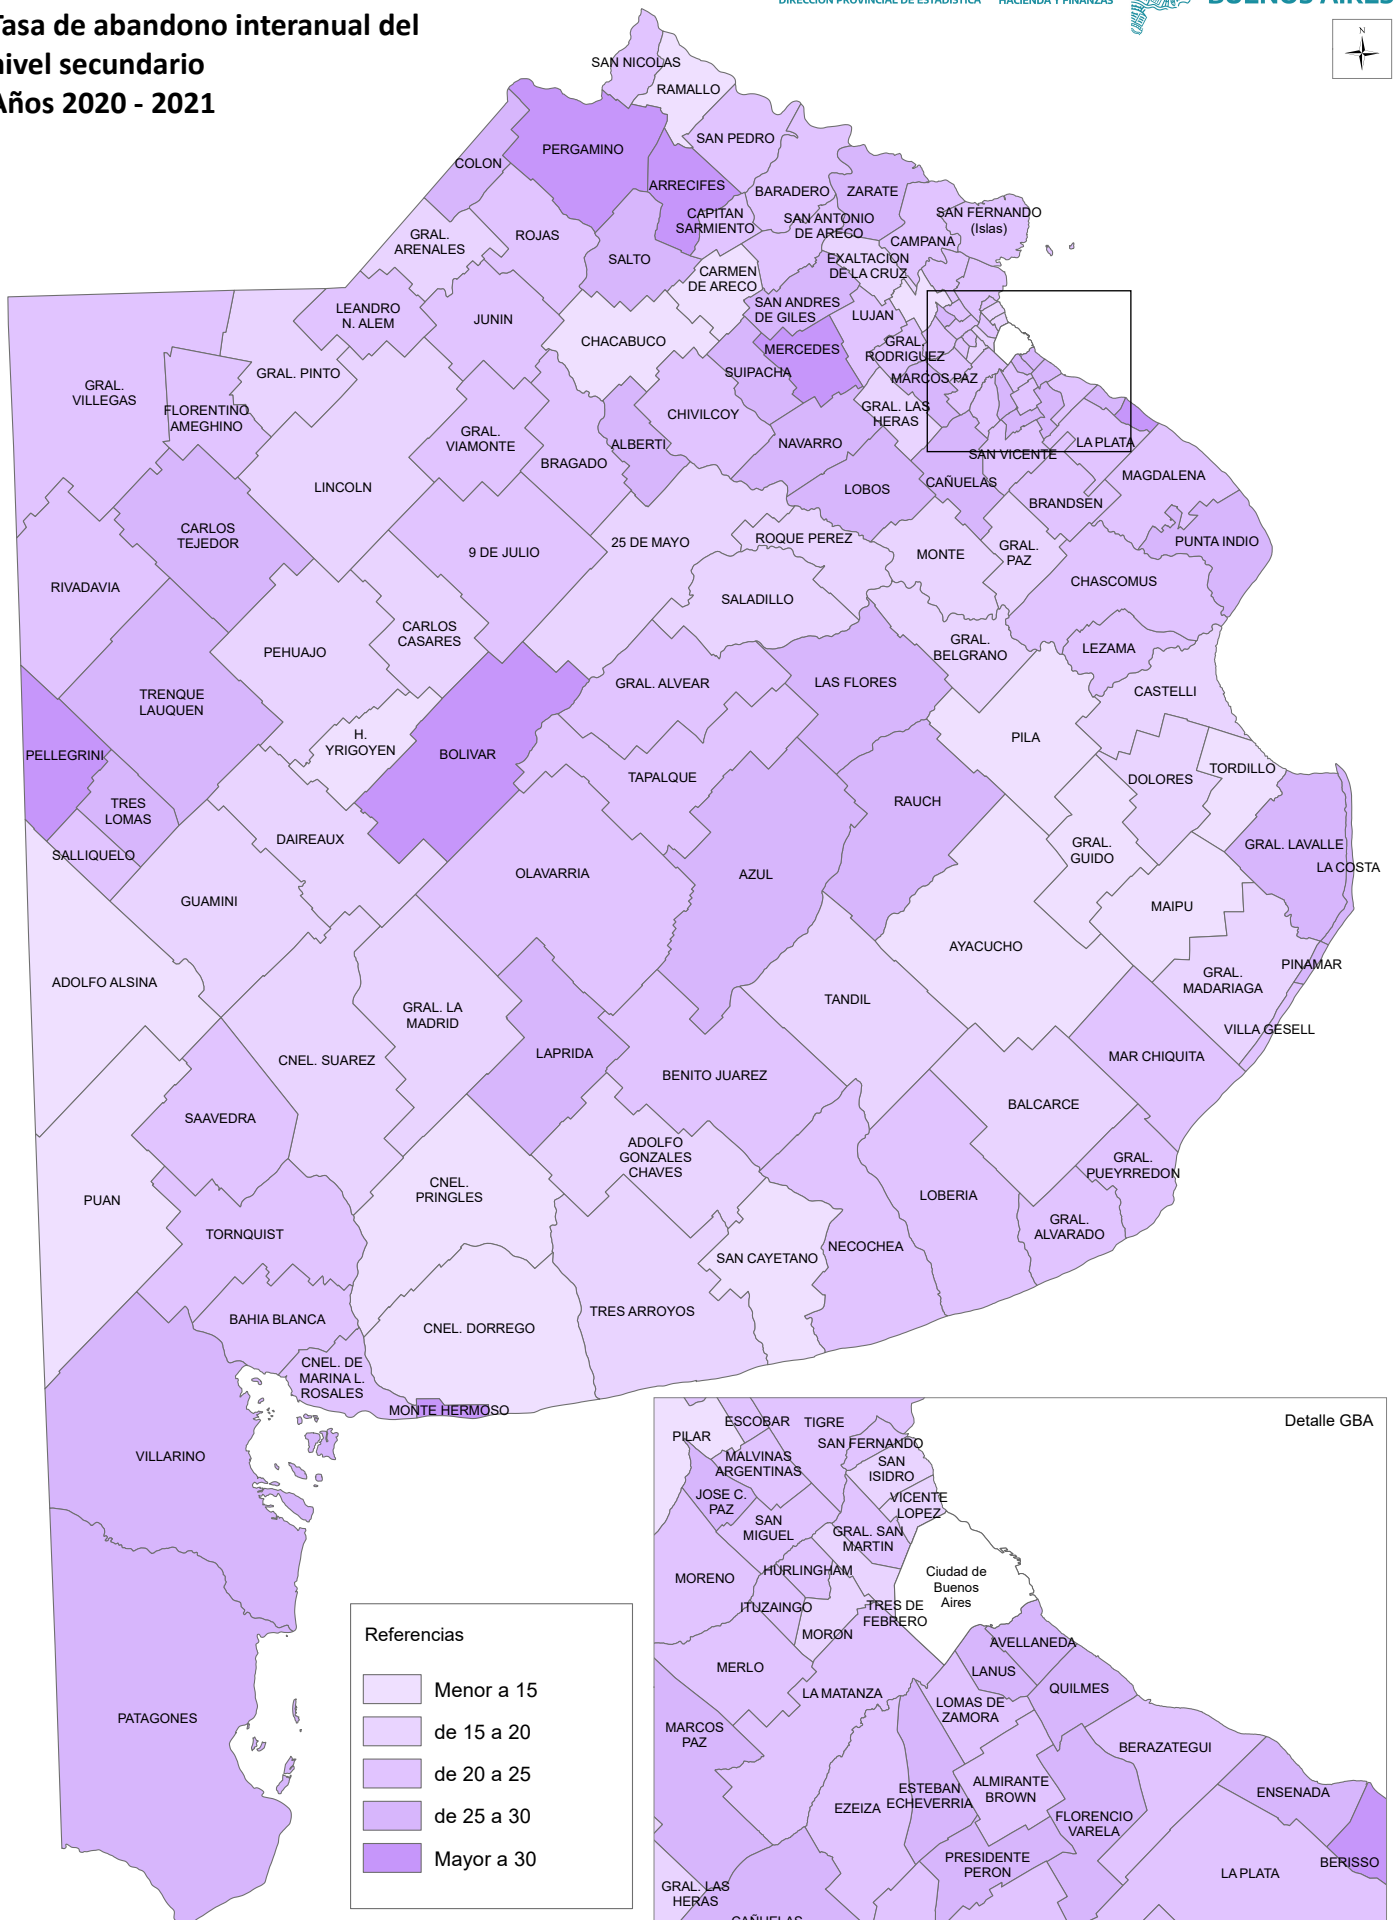

Tasa de abandono interanual del nivel secundario

Años 2020 - 2021

Referencias

Menor a 15
de 15 a 20
de 20 a 25
de 25 a 30
Mayor a 30