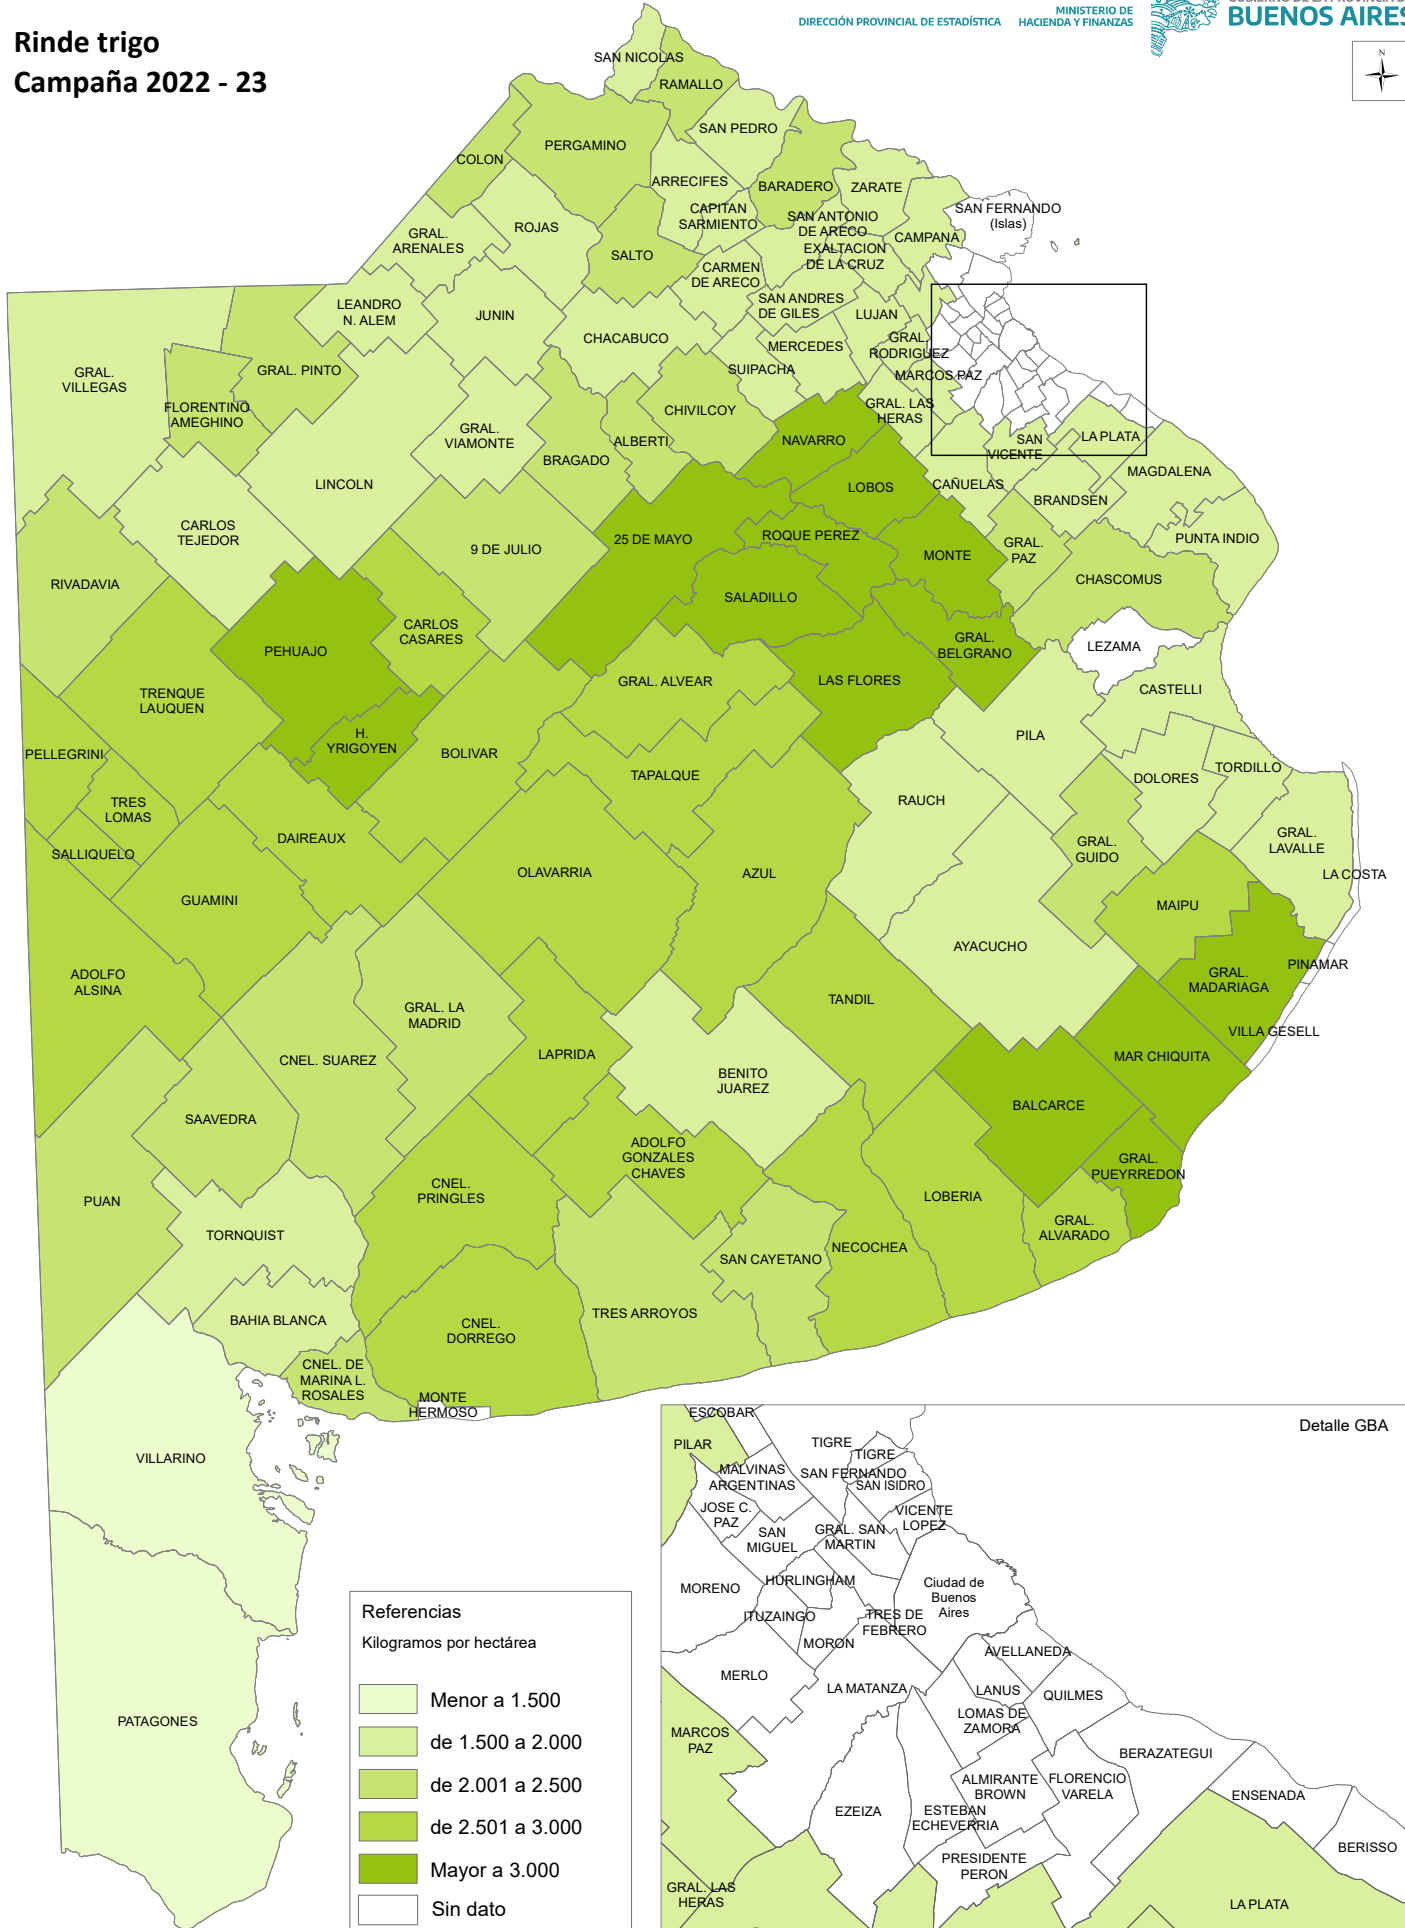

# Rinde trigo Campaña 2022 - 23

**Referencias**  
Kilogramos por hectárea

Menor a 1.500
de 1.500 a 2.000
de 2.001 a 2.500
Mayor a 3.000
Sin dato