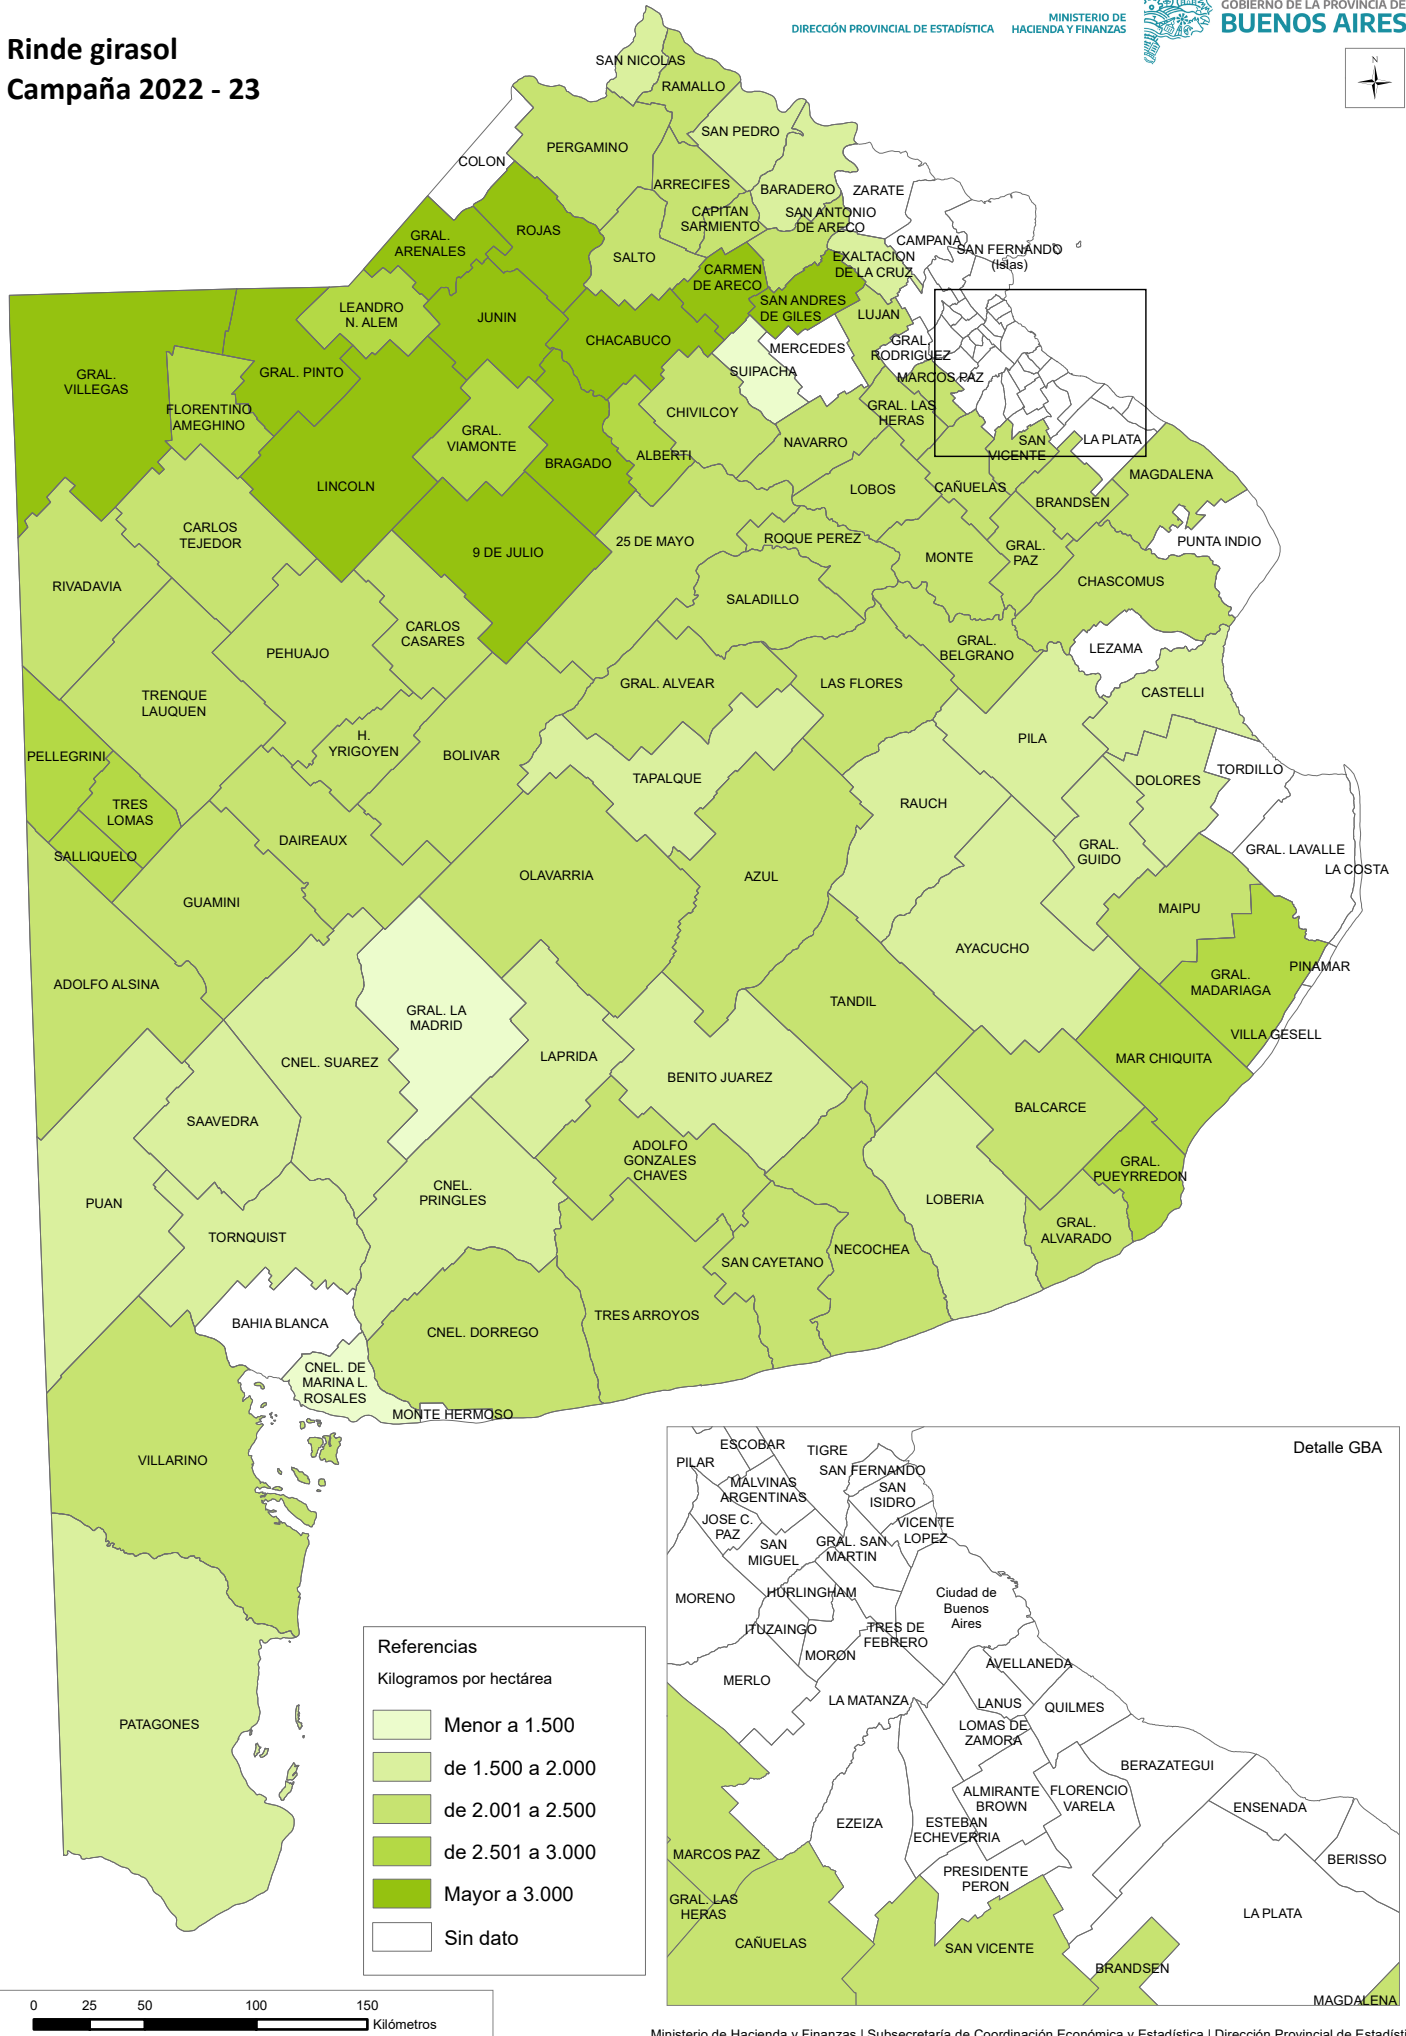

Rinde girasol Campaña 2022 - 23

Referencias	
Kilogramos por hectárea	
	Menor a 1.500
	de 1.500 a 2.000
	de 2.001 a 2.500
	de 2.501 a 3.000
	Mayor a 3.000
	Sin dato