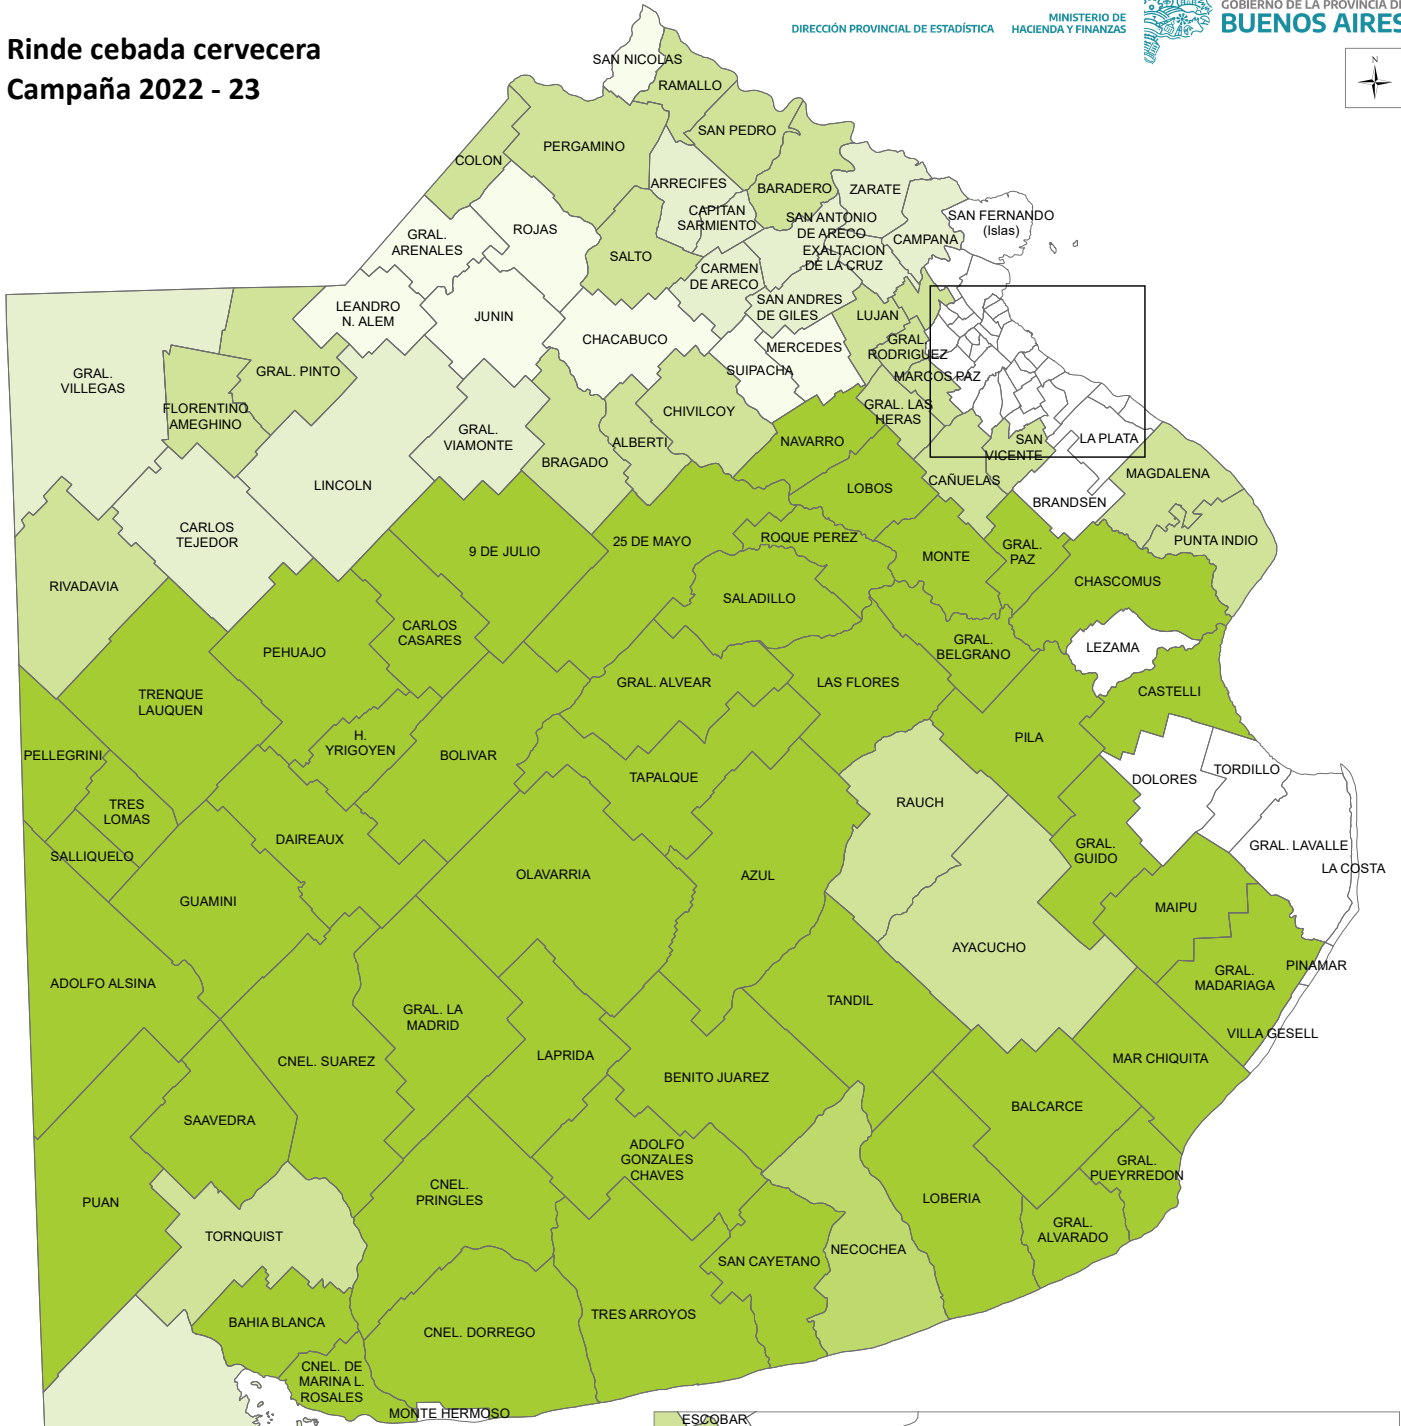

Rinde cebada cervecera

Campaña 2022 - 23

Referencias
Kilogramos por hectárea

	Menor a 1.600
	de 1.600 a 1.800
	de 1.801 a 2.200
	de 2.201 a 2.400
	Sin dato